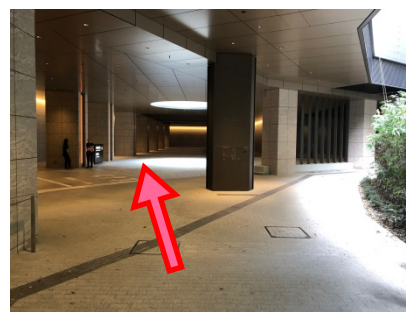

港区立江戸見坂公園
表示板を右へ

エスカレーターは上がりず、
そのまま道沿いをお進み
ください

左へ

ホテルの宴会玄関(1階)に
到着します
会場(平安の間)は
1階にあります