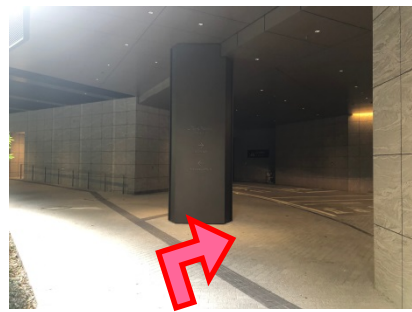

① 虎ノ門ヒルズ方面へまっすぐお進みください

② オークラ車両入口の左側にある歩行者専用通路をお進みください

ホテルの宴会玄関(1階)に到着します  
会場(平安の間)は1階にあります

右へ曲がってください